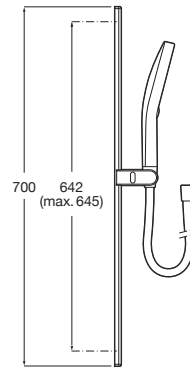

## PLENUM

Kit de ducha. Incluye ducha de mano de 130 mm de 3 funciones, barra de 700 mm, soporte regulable para ducha de mano y flexible anticorrosión de PVC de 1,70 m

## MEDIDAS

Longitud	130 mm
Anchura	130 mm

## CARACTERÍSTICAS

Kit de ducha. Incluye ducha de mano de 130 mm de 3 funciones, barra de 700 mm, soporte regulable para ducha de mano y flexible anticorrosión de PVC de 1,70 m. Caudal de 8L.

Caudal Rain (l/min a 3 bares): 8

Diámetro (mm): 130

Forma: Circular

Limitador de caudal

Número de funciones: 3

Title: Kit de ducha con ducha de mano 130/3F, barra y flexible en XXXXX

EasyClean®