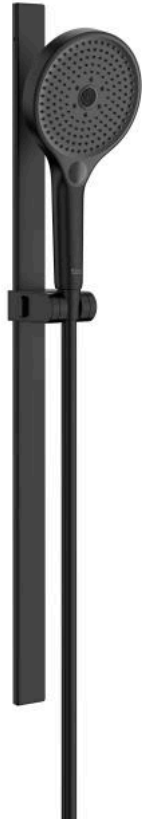

## PLENUM

Kit de ducha. Incluye ducha de mano de 130 mm de 3 funciones, barra de 700 mm, soporte regulable para ducha de mano y flexible anticorrosión de PVC de 1,70 m

## MEDIDAS

Longitud	130 mm
Anchura	130 mm

## COLORES Y ACABADOS

NB Negro mate

## CARACTERÍSTICAS

Kit de ducha. Incluye ducha de mano de 130 mm de 3 funciones, barra de 700 mm, soporte regulable para ducha de mano y flexible anticorrosión de PVC de 1,70 m. Caudal de 8L.

Caudal Rain (l/min a 3 bares): 8